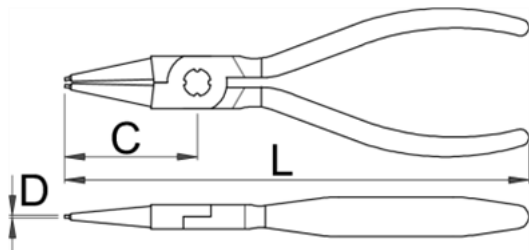

Клещи зегер затварящи, прави - 536/1P

Описание

- материал: специална инструментална стомана
- ковани, изцяло закалени
- полирани
- хромирани в съответствие със стандарт EN 12540
- полирани върхове
- изработени в съответствие със стандарт DIN 5256 форма C
- ергономични пластични дръжки

Технически параметри

	L	C	D	C				
616740	300	85 - 140	3.2	86	491	4B	5	-

Информация за опаковането

	Опаковка за търговия на дребно				Транспортна опаковка					
	L	A	Б	Ц			A1	Б1	Ц1	
616740	300	360	64	19	500	4	154	398	44	2125